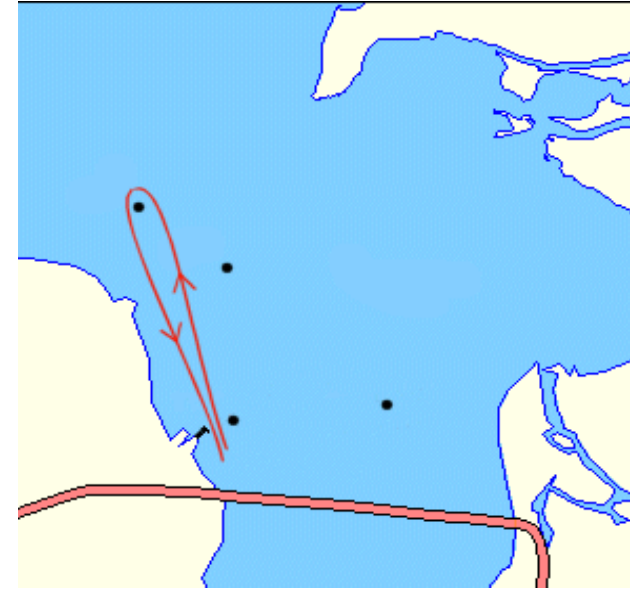

Bay Waveland Yacht Club  
Wednesday Night Racing

Staggered Start Times

Course 5-2

Boat	Prtsmth	PHRF	Adjustment	AdjRating	Course length	Base	Seconds after 6:15pm	Starting Time
420 NS	98.2	259.20	30	289.2	2.86	289.2	0	6 : 15 : 00
Harpoon NS	97.3	253.8	30	283.8	2.86	289.2	15	6 : 15 : 15
Morgan 22 NS	97.2	253.2	30	283.2	2.86	289.2	17	6 : 15 : 17
C&C 25 NS	96.9	251.4	30	281.4	2.86	289.2	22	6 : 15 : 22
Gladiator 24 NS	96.0	246.0	30	276.0	2.86	289.2	38	6 : 15 : 38
Sunfish	99.6	267.6		267.6	2.86	289.2	62	6 : 16 : 02
Wildcat 31	99.6	267.6		267.6	2.86	289.2	62	6 : 16 : 02
420	98.2	259.2		259.2	2.86	289.2	86	6 : 16 : 26
MacGregor 26 NS	92.6	225.6	30	255.6	2.86	289.2	96	6 : 16 : 36
Harpoon	97.3	253.8		253.8	2.86	289.2	101	6 : 16 : 41
Morgan 22	97.2	253.2		253.2	2.86	289.2	103	6 : 16 : 43
C&C 25	96.9	251.4		251.4	2.86	289.2	108	6 : 16 : 48
Morgan 24 NS	91.1	216.6	30	246.6	2.86	289.2	122	6 : 17 : 02
Gladiator 24	96.0	246.0		246.0	2.86	289.2	124	6 : 17 : 04
Hunter 30 NS	90.4	212.4	30	242.4	2.86	289.2	134	6 : 17 : 14
Flying Scot NS	90.2	211.2	30	241.2	2.86	289.2	137	6 : 17 : 17
Lightning NS	87.5	195.0	30	225.0	2.86	289.2	184	6 : 18 : 04
Vanguard 15	91.4	218.4		218.4	2.86	289.2	202	6 : 18 : 22
Laser	91.3	217.8		217.8	2.86	289.2	204	6 : 18 : 24
Hunter 30	90.4	212.4		212.4	2.86	289.2	220	6 : 18 : 40
Flying Scot	90.2	211.2		211.2	2.86	289.2	223	6 : 18 : 43
Ranger 29 NS	84.7	178.2	60	238.2	2.86	289.2	146	6 : 17 : 26
Lightning	87.5	195.0		195.0	2.86	289.2	269	6 : 19 : 29
Wavelength 24 NS	79.8	148.8	30	178.8	2.86	289.2	316	6 : 20 : 16
Ranger 29	84.7	178.2	30	208.2	2.86	289.2	232	6 : 18 : 52
Wavelength 24	79.8	148.8		148.8	2.86	289.2	402	6 : 21 : 42
Hobie 16	76.1	126.6		126.6	2.86	289.2	465	6 : 22 : 45
A Cat	64.8	58.8		58.8	2.86	289.2	659	6 : 25 : 59

Course 5-2

Start between the front pier and #2, leaving #2 to starboard.

Round Jourdan River #5, leaving it to port.

Finish between the pier and #2, leaving #2 to port.