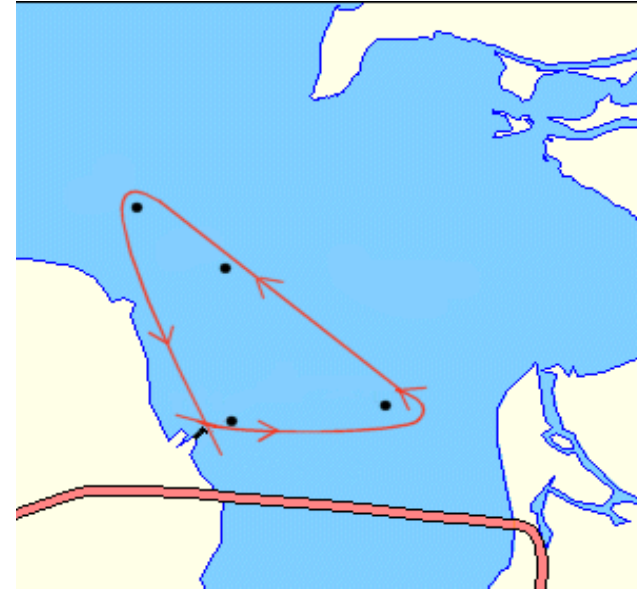

Bay Waveland Yacht Club
 Wednesday Night Racing
Staggered Start Times

Course 1-5-2

Boat	Prtsmth	PHRF	Adj	AdjRating	Course Length	Base	Seconds after 6:15pm	Starting Time
420 NS	98.2	259.2	30	289.2	4.22	289.2	0	6 : 15 : 00
Harpoon NS	97.3	253.8	30	283.8	4.22	289.2	23	6 : 15 : 23
Morgan 22 NS	97.2	253.2	30	283.2	4.22	289.2	25	6 : 15 : 25
C&C 25 NS	96.9	251.4	30	281.4	4.22	289.2	33	6 : 15 : 33
Gladiator 24 NS	96.0	246.0	30	276.0	4.22	289.2	56	6 : 15 : 56
Sunfish	99.6	267.6		267.6	4.22	289.2	91	6 : 16 : 31
Wildcat 31	99.6	267.6		267.6	4.22	289.2	91	6 : 16 : 31
420	98.2	259.2		259.2	4.22	289.2	127	6 : 17 : 07
MacGregor 26 NS	92.6	225.6	30	255.6	4.22	289.2	142	6 : 17 : 22
Harpoon	97.3	253.8		253.8	4.22	289.2	149	6 : 17 : 29
Morgan 22	97.2	253.2		253.2	4.22	289.2	152	6 : 17 : 32
C&C 25	96.9	251.4		251.4	4.22	289.2	160	6 : 17 : 40
Morgan 24 NS	91.1	216.6	30	246.6	4.22	289.2	180	6 : 17 : 60
Gladiator 24	96.0	246.0		246.0	4.22	289.2	182	6 : 18 : 02
Hunter 30 NS	90.4	212.4	30	242.4	4.22	289.2	197	6 : 18 : 17
Flying Scot NS	90.2	211.2	30	241.2	4.22	289.2	203	6 : 18 : 23
Lightning NS	87.5	195.0	30	225.0	4.22	289.2	271	6 : 19 : 31
Vanguard 15	91.4	218.4		218.4	4.22	289.2	299	6 : 19 : 59
Laser	91.3	217.8		217.8	4.22	289.2	301	6 : 20 : 01
Hunter 30	90.4	212.4		212.4	4.22	289.2	324	6 : 20 : 24
Flying Scot	90.2	211.2		211.2	4.22	289.2	329	6 : 20 : 29
Ranger 29 NS	84.7	178.2	60	238.2	4.22	289.2	215	6 : 18 : 35
Lightning	87.5	195.0		195.0	4.22	289.2	398	6 : 21 : 38
Wavelength 24 NS	79.8	148.8	30	178.8	4.22	289.2	466	6 : 22 : 46
Ranger 29	84.7	178.2	30	208.2	4.22	289.2	342	6 : 20 : 42
Wavelength 24	79.8	148.8		148.8	4.22	289.2	592	6 : 24 : 52
Hobie 16	76.1	126.6		126.6	4.22	289.2	686	6 : 26 : 26
A Cat	64.8	58.8		58.8	4.22	289.2	972	6 : 31 : 12

Course 1-5-2

Start between the front pier and #2, leaving #2 to port.

Round Jourdan River #1, leaving it to port.

Round Jourdan River #5, leaving it to port.

Finish between the pier and #2, leaving #2 to port.